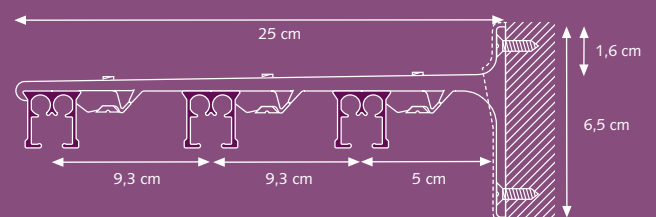

### SK Aluminium afstandsteun dubbel

A) 15 cm: B) 9,2 cm, C) 4,5 cm

A) 20 cm: B) 9,2 cm, C) 9,5 cm

### SK Aluminium afstandsteun drievoud

25 cm

Steunen dienen om de 50 - 60 cm geplaatst te worden, afhankelijk van het gewicht van de stof.