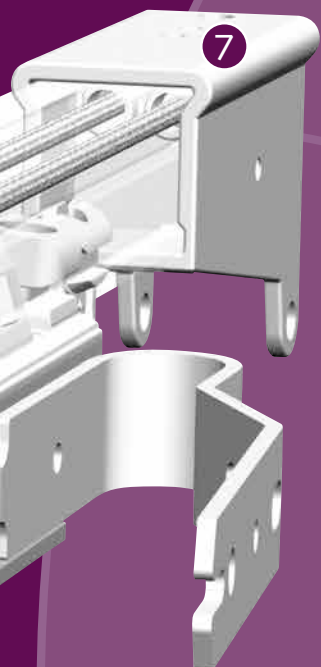

## Buigen

De rail kan gebogen worden in elke richting met een radius van 20 cm. Bochten met een grotere radius kunnen gebogen worden met het elektrisch buigapparaat, of zijn op aanvraag leverbaar.

(Zie ook brochure Buiginstructies)

- ① Glijder
- ② Voorloper
- ③ Koord
- ④ Overschuifglijder
- ⑤ Koord Verbinder
- ⑥ CCS Rail
- ⑦ Eindkap

Eenvoudig te monteren:  
inklikken-positioneren-vastzetten

38 mm

Inklikbare glijders