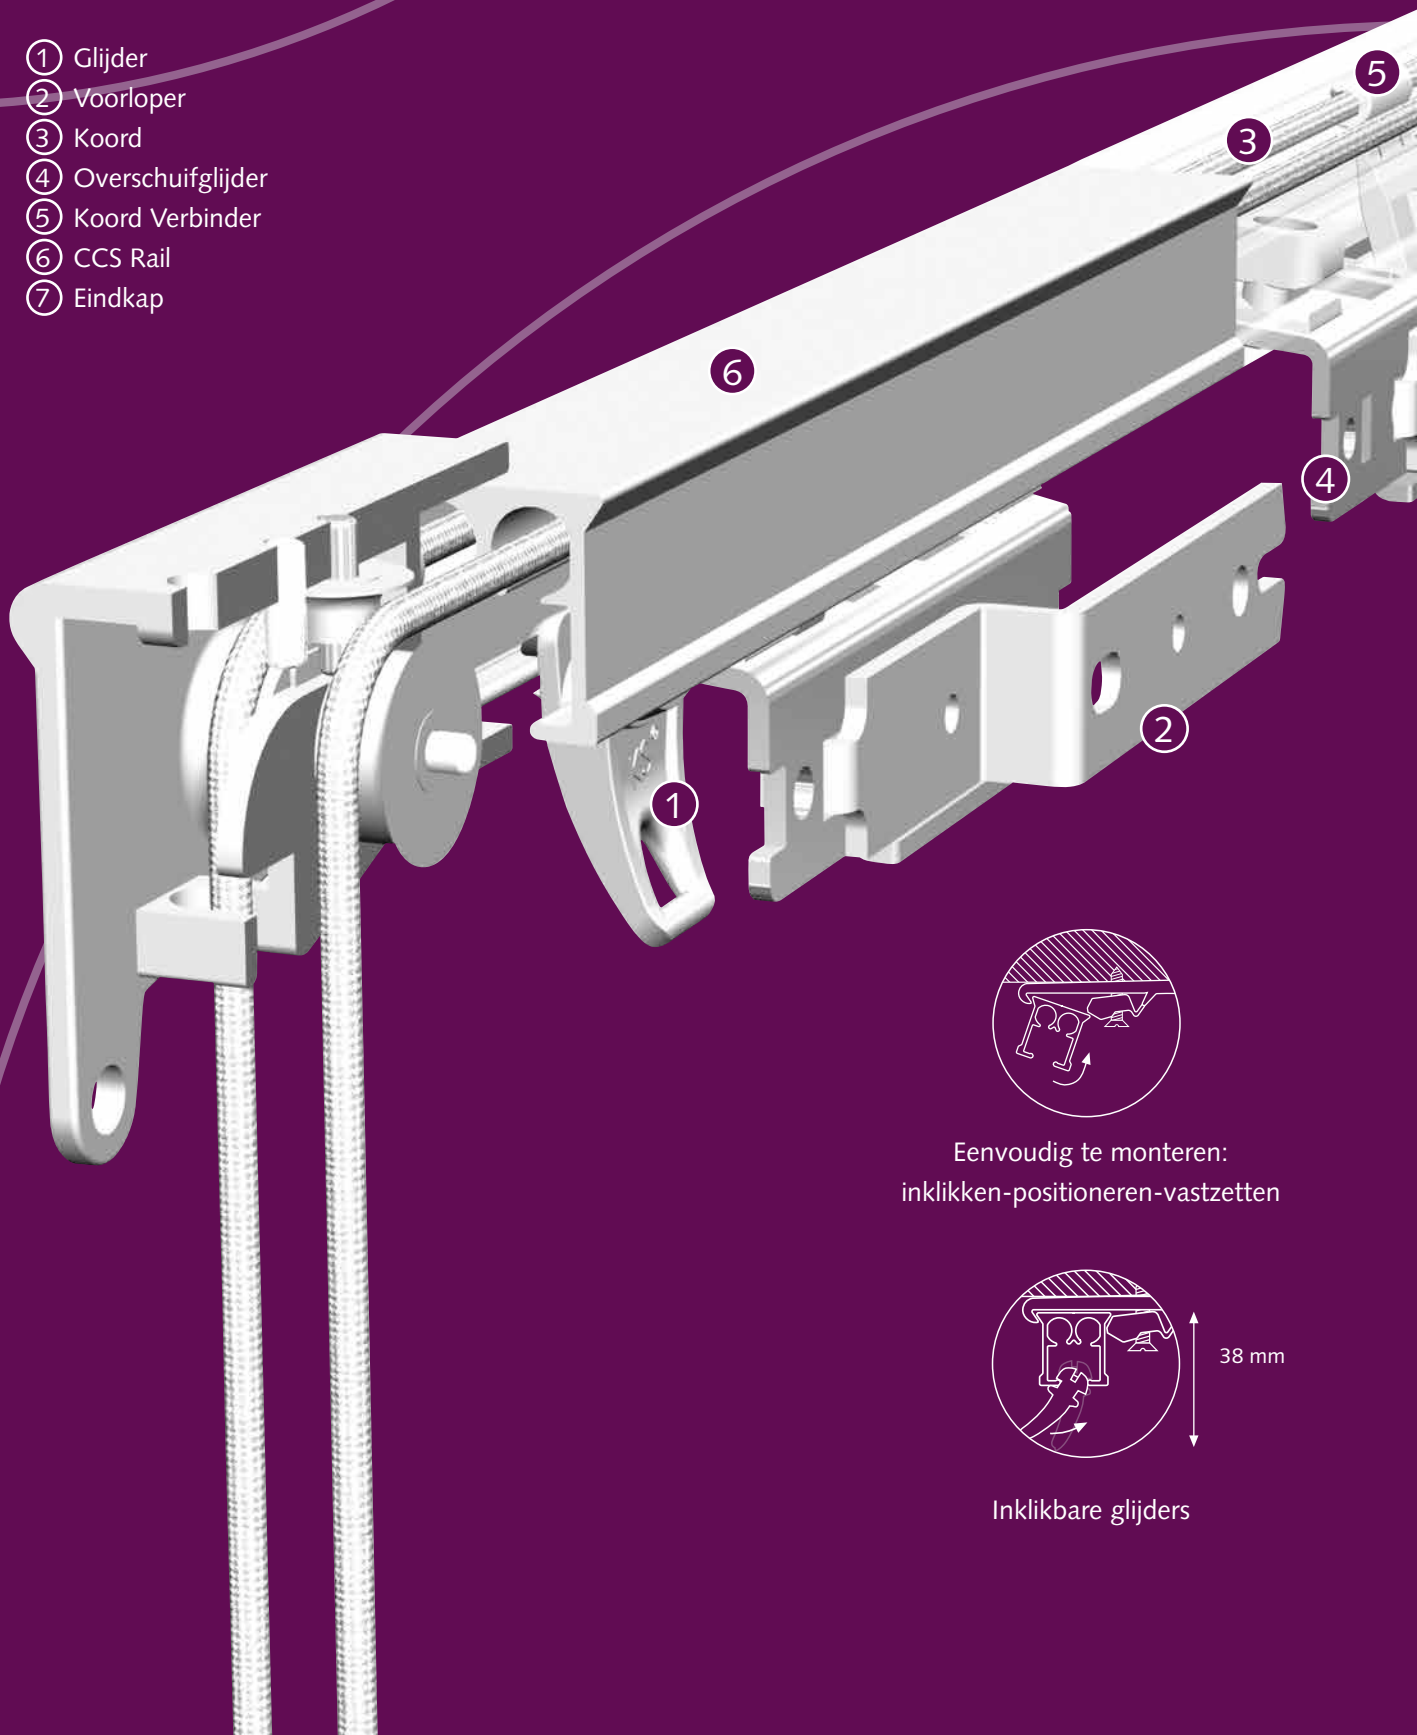

- ① Glijder
- ② Voorloper
- ③ Koord
- ④ Overschuifglijder
- ⑤ Koord Verbinder
- ⑥ CCS Rail
- ⑦ Eindkap

Eenvoudig te monteren:
inklikken-positioneren-vastzetten

38 mm

Inklikbare glijders