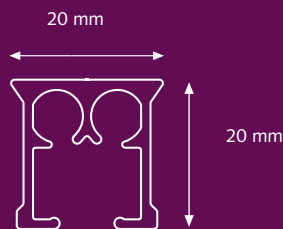

## Product informatie

- Koord of ketting bediend systeem met interne kanalen voor het soepel openen en sluiten van zware gordijnen.
- Buigen; zowel binnen- als buitenbochten met een radius van 20 cm.
- Ook te buigen in halfronde erkers met grotere radius.
- Alle KS steunen zijn toepasbaar.
- Zware inklikbare glijders, UV bestendig, 10 op strip.
- Maximum draaggewicht: ± 8 kg. per meter.
- Kleuren: wit, zilver en bruin.
- Lengtes: 3,66 m, 4,27 m, 4,88 m en 6,10 m.
- Kwaliteit rail: aluminium gechromateerd, gepoedercoat en antifricctie behandeling.
- Het Forest Easyfold systeem kan ook worden toegepast in plaats van glijders of runners.

## Profiel

Schaal 1:1  
Gewicht: 300 gram per meter  
Aluminium Extrusie  
Maten: 20 mm x 20 mm