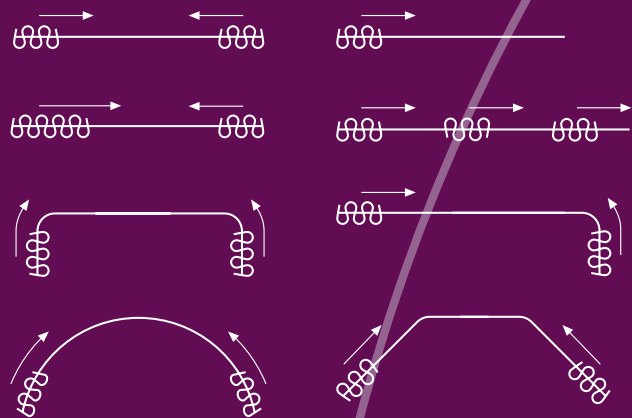

Bedieningsmogelijkheden